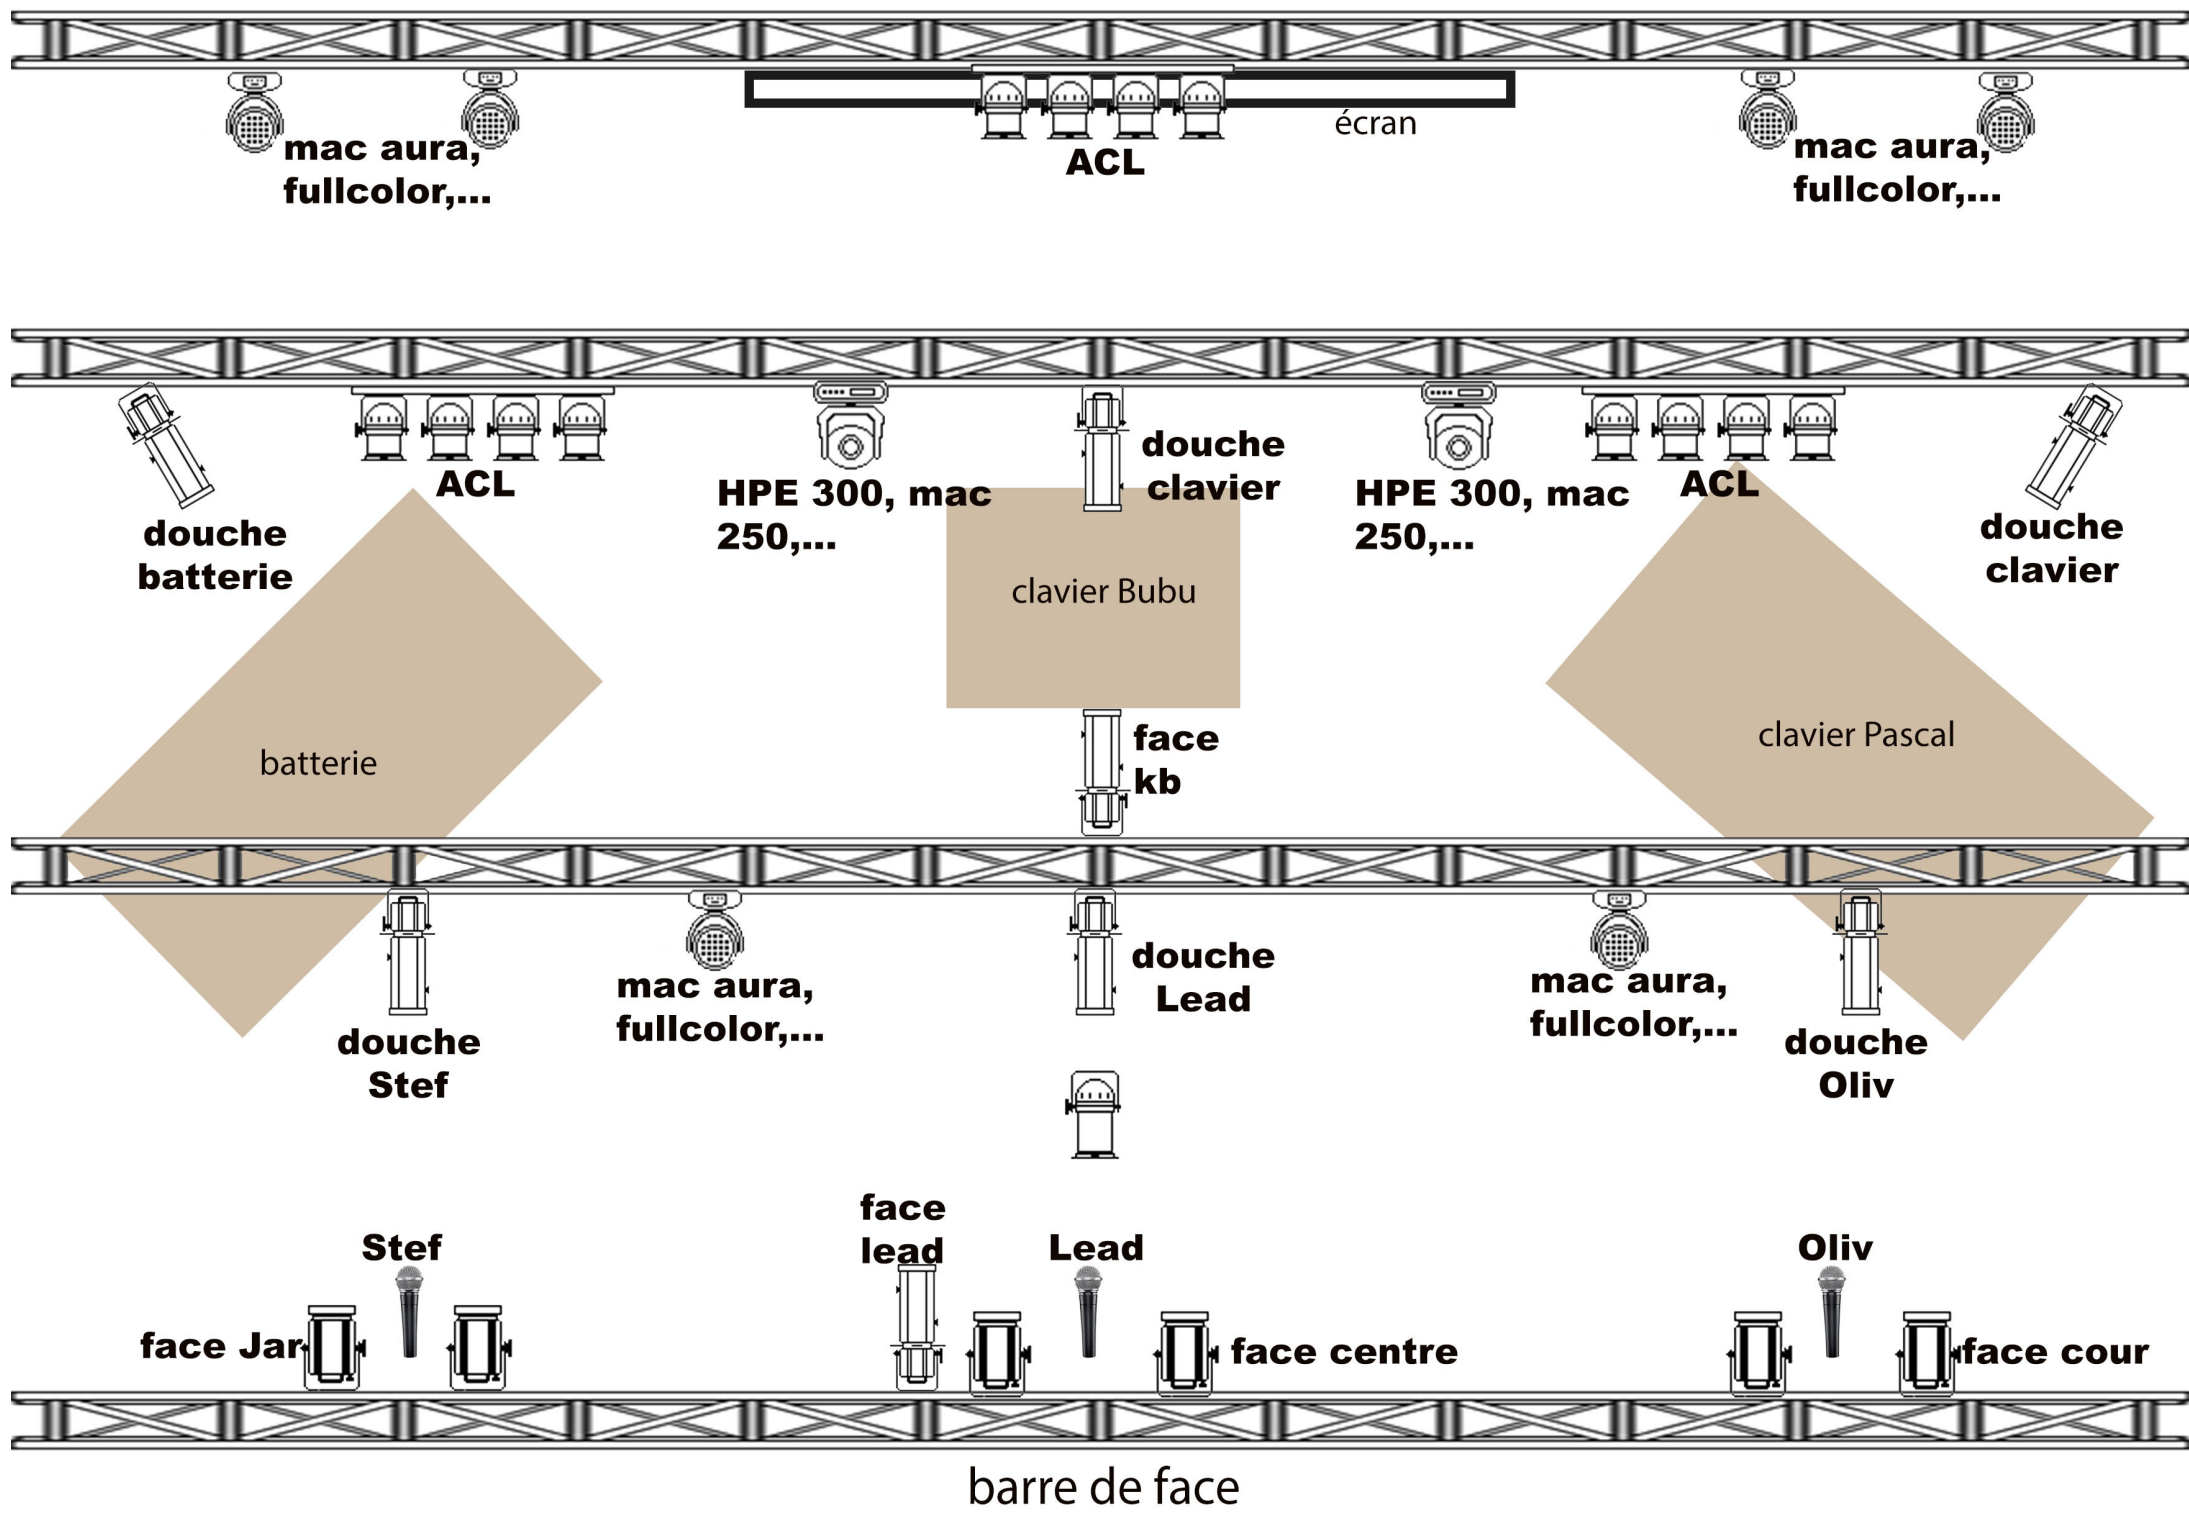

OLIFAN

Myster D@rius

fiche technique
lumière

contact: Rivo 06 65 69 63 55 / rivoralison@gmail.com

**HPE 300, mac
250,...surélevé
d'environ 80cmm**

écran

**VP
courte
focale**

**HPE 300, mac
250,...surélevé
d'environ 80cmm**

clavier Bubu

SOL

batterie

clavier Pascal

**Le VGA ou HDMI doit arriver à la régie lumière, me con-
tacter pour la table lumière. Merci**

Stef

Lead

Oliv